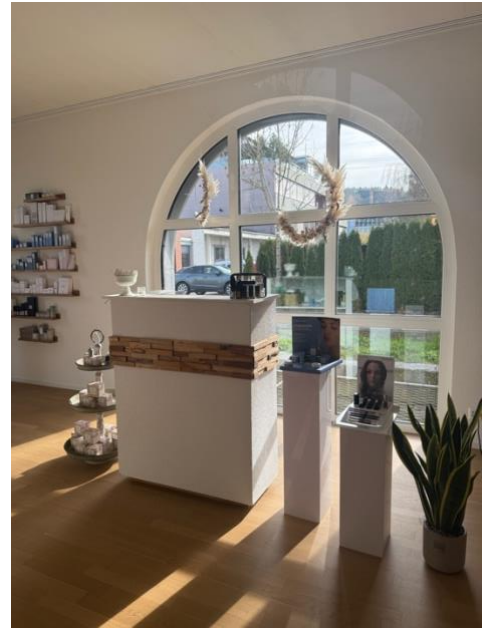

Studio-/Praxisraum zur Untermiete in Emmenbrücke LU ✨

Ich vermiete mein liebevoll eingerichtetes Studio in Emmenbrücke jeweils Montag & Dienstag zur Mitbenutzung.

Das Studio umfasst ca. 95 m² auf 2 Etagen und bietet eine helle, ruhige und angenehme Atmosphäre – ideal für Menschen, die Wert auf ein schönes Umfeld und positive Energie legen.

Das Studio bietet:

- 2 Etagen
- Badezimmer + separates WC
- Küche / Aufenthaltsbereich
- Reduit
- Gartensitzplatz
- 1 Parkplatz inklusive (weitere in blauer Zone)
- Waschküche vorhanden
- helle & stilvolle Räumlichkeiten

Ich suche bewusst eine Person mit guter Aura, angenehmer Energie und einem respektvollen Umgang mit Raum und Menschen. ✨

Besonders passend für:

- Psycholog:innen
- Naturheilpraktiker:innen
- Akupunktur
- Ernährungsberatung
- Atemtherapie
- Coaching
- ähnliche ganzheitliche Konzepte